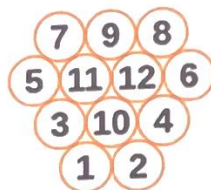

## 50 poäng vinner!

- Enskilt eller lagspel
- Kägel uppställning se mitten.
- Kastområde 3.5 m från uppställning.
- Spelare fäller en kägla, ger poäng som kägla visar.
- Spelare fäller två eller fler käglor, poäng efter antal fällda käglor.
- Utgång bakåt, övertramp, noll poäng.
- Käglor ställs upp där de faller.
- 3 missar, spelet avslutas
- Överskrider man 50 poäng, faller man ned till 25 poäng.

## 50 points win!

- Individual or team play
- Cone setup see center.
- Throwing area 3.5 m from setup.
- Players drop a pin, score as the pin shows.
- Players knock down two or more pins, score by number of pins knocked down.
- Exit backwards, overstep, zero points.
- The pins are set up where they fall.
- 3 misses, game ends
- If you exceed 50 points, you drop down to 25 points.