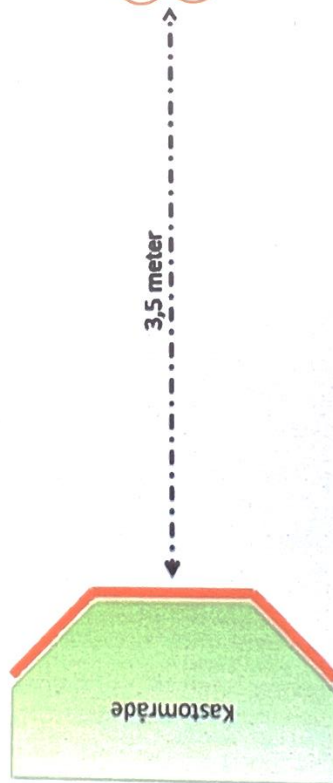

## 50 poäng vinner!

- Enskilt eller lagspel
- Kägel uppställning se mitten.
- Kastområde 3.5 m från uppställning.
- Spelare fäller en kägla, ger poäng som kägla visar.
- Spelare fäller två eller fler käglor, poäng efter antal fällda käglor.
- Utgång bakåt, övertramp, noll poäng.
- Käglor ställs upp där de faller.
- 3 missar, spelet avslutas
- Överskrider man 50 poäng, faller man ned till 25 poäng.

## 50 points win!

- Individual or team play
- Cone setup see center.
- Throwing area 3.5 m from setup.
- Players drop a pin, score as the pin shows.
- Players knock down two or more pins, score by number of pins knocked down.
- Exit backwards, overstep, zero points.
- The pins are set up where they fall.
- 3 misses, game ends
- If you exceed 50 points, you drop down to 25 points.